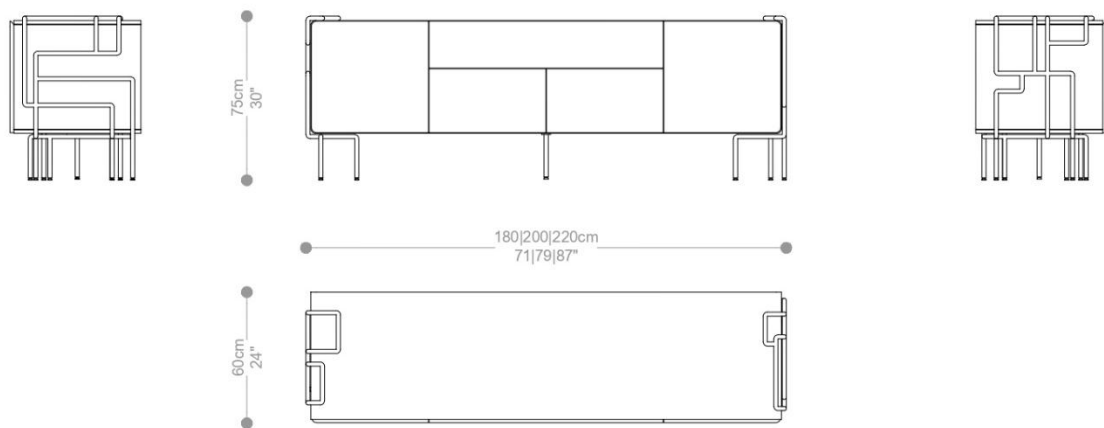

## BUFFET TRAMA

GARANTIA: 1 ano

EMBALAGEM: O produto é embalado em papelão, com bordas e cantos protegidos com cantoneiras de polietileno e envolto em filme plástico.

BUFFET  
TRAMA

**BRETON**

## Diferenciais:

- Profundidade e altura somente as medidas de tabela;
  - Tip-on nas portas centrais.

BUFFET  
**TRAMA**

**BRETON**

 Corpo do buffet em MDF laca ou lâmina, pés em inox pintado, polido ou nas cores do verniz.