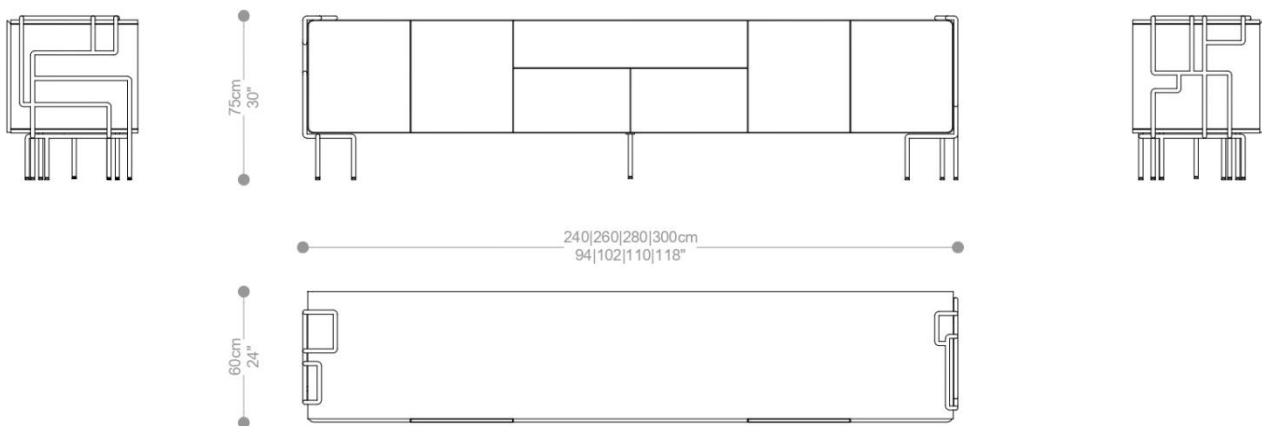

## BUFFET TRAMA

GARANTIA: 1 ano

EMBALAGEM: O produto é embalado em papelão, com bordas e cantos protegidos com cantoneiras de polietileno e envolto em filme plástico.

BUFFET  
TRAMA

**BRETON**

## Diferenciais:

- Profundidade e altura somente as medidas de tabela;
  - Tip-on nas portas centrais.

BUFFET  
**TRAMA**

**BRETON**

 Corpo do buffet em MDF laca ou lâmina, pés em inox pintado, polido ou nas cores do verniz.